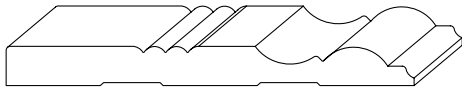

Un choix diversifié, une offre incomparable!

Nouvelle offre de moulures

Plinthes

5760