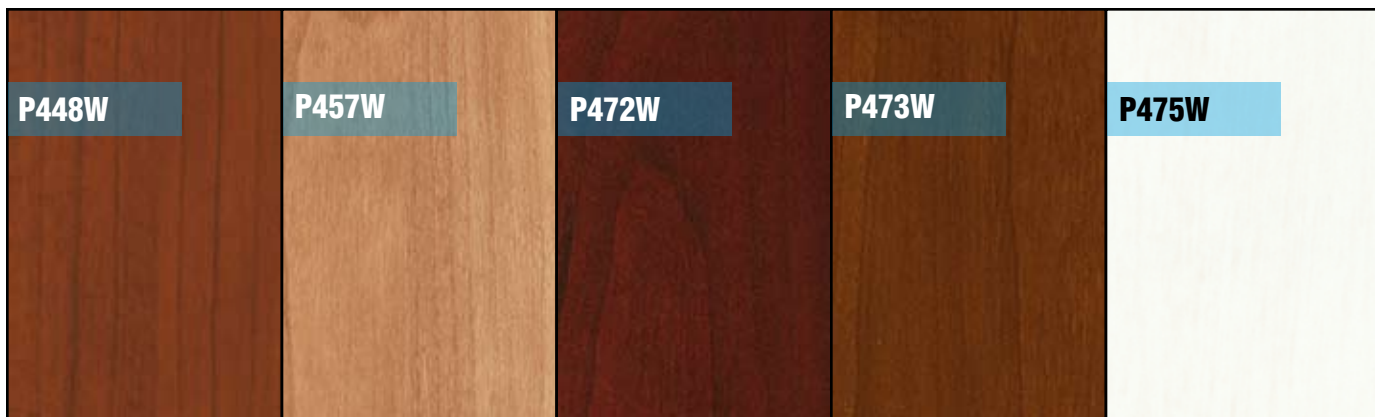

## 2010 Thermo Color Update

### Finition sur thermo: Thermo Finishing:

Essuyé  
Wiped

Crayonné  
Penciled

Lustré  
Gloss

Couleur Color	Description	Mélamine Melamine	Stratifié HPL	Bande de chant Edgebanding	Pré-collé Peel and stick			
P448W	Cognac Cherry	Tafisa L448	Arborite T448-KR	PVC	√	√	√	√
P457W	Almond Cherry	Tafisa L457	Arborite T457-KR	PVC	√	√	√	√
P472W	Shiraz Cherry	Tafisa L472	Arborite T472-KR	PVC	√	√	√	√
P473W	Dark Rum Cherry	Tafisa L473	Arborite T473-KR	PVC	√	√	√	√
P475W	Antique Whitewash	Tafisa L475	Arborite T475-KR	PVC	√	√	√	√
P477W	Tuxedo	Tafisa L477	Arborite T477-KR	PVC	√	√	√	
P485W	Concerto	Tafisa L485	Arborite T485-KR	PVC	√	√	√	√
P488W	Dolce Vita	Tafisa L488	Arborite T488-KR	PVC	√	√	√	√
P489W	Copa Cabana	Tafisa L489	Arborite T489-KR	PVC	√	√	√	
V521W	Rustik Cherry	Tafisa L521	Arborite T521-KR	PVC	√	√	√	