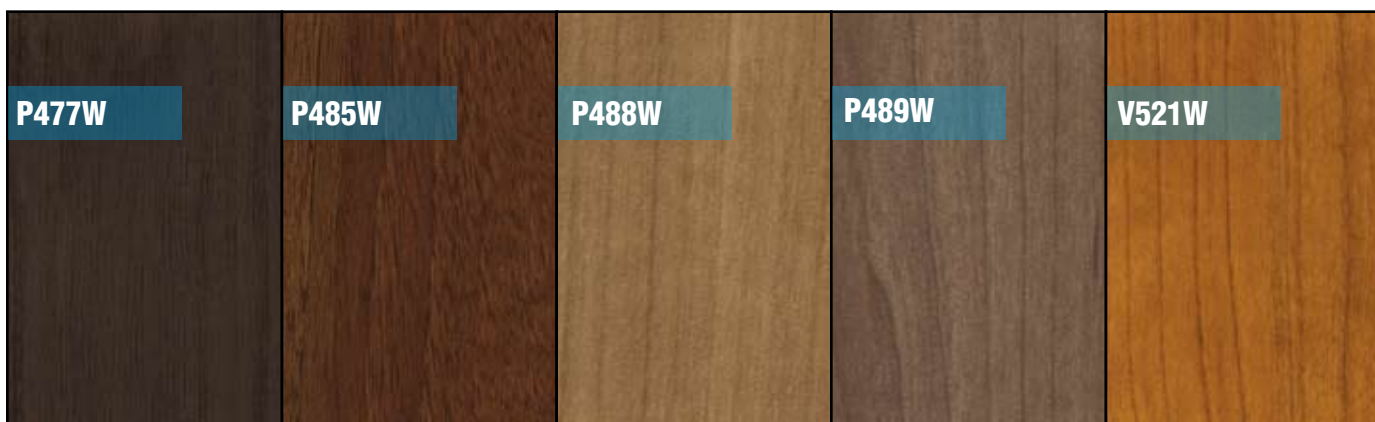

## 2010 Thermo Color Update

### Finition sur thermo: Thermo Finishing:

Essuyé  
Wiped

Crayonné  
Penciled

Lustré  
Gloss

Couleur Color	Description	Mélamine Melamine	Stratifié HPL	Bande de chant Edgebanding	Pré-collé Peel and stick			
P448W	Cognac Cherry	Tafisa L448	Arborite T448-KR	PVC	√	√	√	√
P457W	Almond Cherry	Tafisa L457	Arborite T457-KR	PVC	√	√	√	√
P472W	Shiraz Cherry	Tafisa L472	Arborite T472-KR	PVC	√	√	√	√
P473W	Dark Rum Cherry	Tafisa L473	Arborite T473-KR	PVC	√	√	√	√
P475W	Antique Whitewash	Tafisa L475	Arborite T475-KR	PVC	√	√	√	√
P477W	Tuxedo	Tafisa L477	Arborite T477-KR	PVC	√	√	√	
P485W	Concerto	Tafisa L485	Arborite T485-KR	PVC	√	√	√	√
P488W	Dolce Vita	Tafisa L488	Arborite T488-KR	PVC	√	√	√	√
P489W	Copa Cabana	Tafisa L489	Arborite T489-KR	PVC	√	√	√	
V521W	Rustik Cherry	Tafisa L521	Arborite T521-KR	PVC	√	√	√	